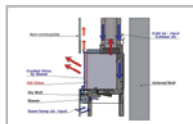

### FEATURES

Optional Multi-Color LEDs

Optional Summer Kit

Optional Double Glass

16", 24", or 30" Height

Black Reflective Interior

Remote Control

Wall Switch